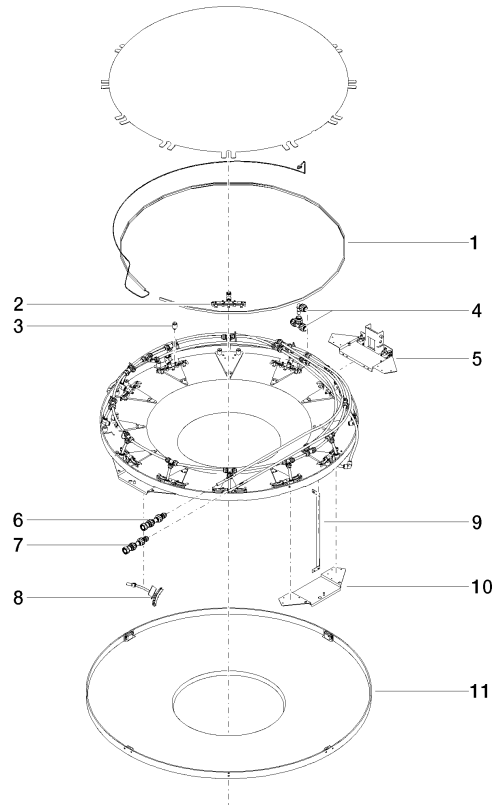

## RAINMOON Regenpaneel mit Farblicht - Weiß matt

---

41 615 979

- Bausatz-Endmontage
- Regenpaneel mit 2 verschiedenen Strahlarten
- AQUACIRCLE RAIN: Runder Regenvorhang, Durchfluss max. 6,8 l/min (bei 3 Bar)
- TEMPEST RAIN: Natürlicher Regen, Durchfluss max. 5 l/min (bei 3 Bar)
- RGBW LED Ambientebeleuchtung
- Matt-weiße Abdeckung RAL 9003
- mit Antikalk-System
- Außendurchmesser 1240 mm, Öffnungsdurchmesser 450 mm
- Bedienelemente nicht im Lieferumfang enthalten
- Bauseits vorzusehen: Zigbee Gateway

### Benötigtes Zubehör

---

**RAINMOON UP-** 35 615 970 90

**Deckeneinbaukasten mit Farblicht**

-

- Deckeneinbaugehäuse 1356 x 1356 x 290 mm
- Bausatz-Vormontage
- Öffnungsdurchmesser 1252 mm
- Min. Einbautiefe 290 mm

### Zertifikate

---

LGA\_29445.

**RAINMOON Regenpaneel mit Farblicht - Weiß matt**

41 615 979

**Ersatzteilstückliste**

Nr.	Artikelnummer	Benennung	Verbaumenge	Lieferzeit
1	90 10 01 183 01 90	Leuchte	1	2
2	90 17 09 056 01 90	Strahlmodul	12	60
3	90 18 40 222 00 90	Adapter	24	2
4	90 24 04 321 00 90	Verschraubung	1	60
5	90 17 20 211 00 90	Gelenk	1	60
6	90 24 04 346 01 90	Anschluss AQUACIRCLE	1	2
7	90 24 04 346 02 90	Anschluss TEMPEST	1	2
8	90 17 09 057 01 90	Strahlmodul	12	2
9	90 17 20 217 00 90	Halter	4	60
10	90 17 20 216 00 90	Halter	3	60
11	90 11 02 325 00 90	Abdeckung	1	2